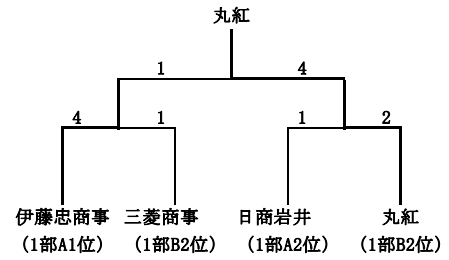

順位表	順位	勝点	試合数	勝	分	負	得点	失点	得失差
リョーサン	1	12	4	4	0	0	26	3	+23
豊田通商	2	7	4	2	1	1	18	7	+11
市 田	3	7	4	2	1	1	16	6	+10
金商又一	4	3	4	1	0	3	7	27	-20
住商機電貿易	5	0	4	0	0	4	2	26	-24

☆3部B☆

(10試合)	岩谷産業	稲畑産業	蝶 理	神鋼商事	住金物産
岩谷産業		● 1 - 2	○ 2 - 0	○ 5 - 2	△ 2 - 2
稲畑産業	○ 2 - 1		○ 6 - 3	○ 13 - 0	○ 4 - 1
蝶 理	● 0 - 2	● 3 - 6		● 1 - 4	● 2 - 11
神鋼商事	● 2 - 5	● 0 - 13	○ 4 - 1		○ 4 - 2
住金物産	△ 2 - 2	● 1 - 4	○ 11 - 2	● 2 - 4	

順位表	順位	勝点	試合数	勝	分	負	得点	失点	得失差
稲畑産業	1	12	4	4	0	0	25	5	+20
岩谷産業	2	7	4	2	1	1	10	6	+4
神鋼商事	3	6	4	2	0	2	10	21	-11
住金物産	4	4	4	1	1	2	16	12	+4
蝶 理	5	0	4	0	0	4	6	23	-17

優勝：丸紅 準優勝：伊藤忠商事

3位：三菱商事、日商岩井 (決定戦はなし)

1部決勝トーナメント