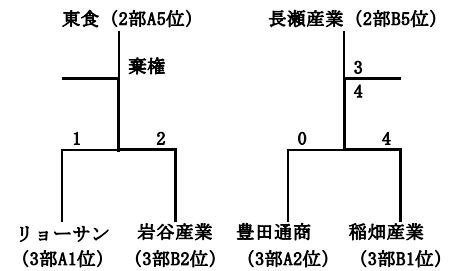

2部-3部 入れ替え

2部昇格：岩谷産業・稲畑産業、3部降格：東食、長瀬産業