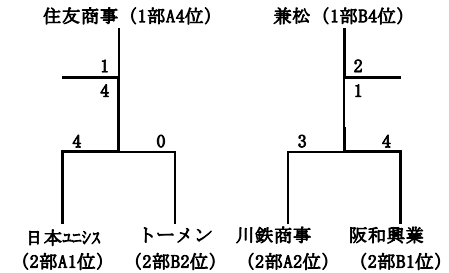

1部-2部 入れ替え

1部昇格：日本ユニシス、2部降格：住友商事